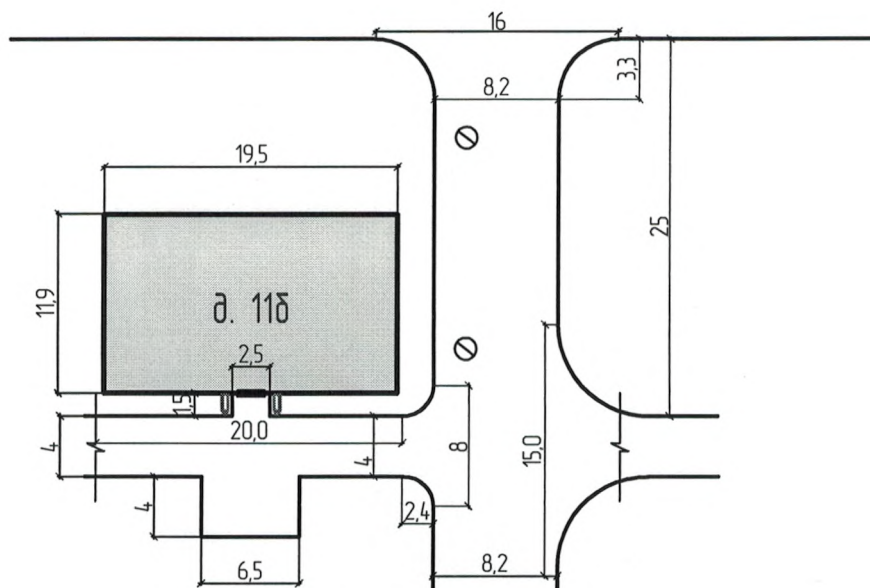

ул. Энгельса

- ⊙ люк
- урна
- ▣ лавочка

						Смоленская область, г Велиж, ул. Энгельса, д 11б		
Изм	Колуч	Лист	№ Док	Подпись	Дата	Стадия	Лист	
Разработал	Богатырев С.А.							
Проверил	Самулев В.В.							
Утв.	Корова Л.А.					М 1:500	Администрация МО "Велижский район"	